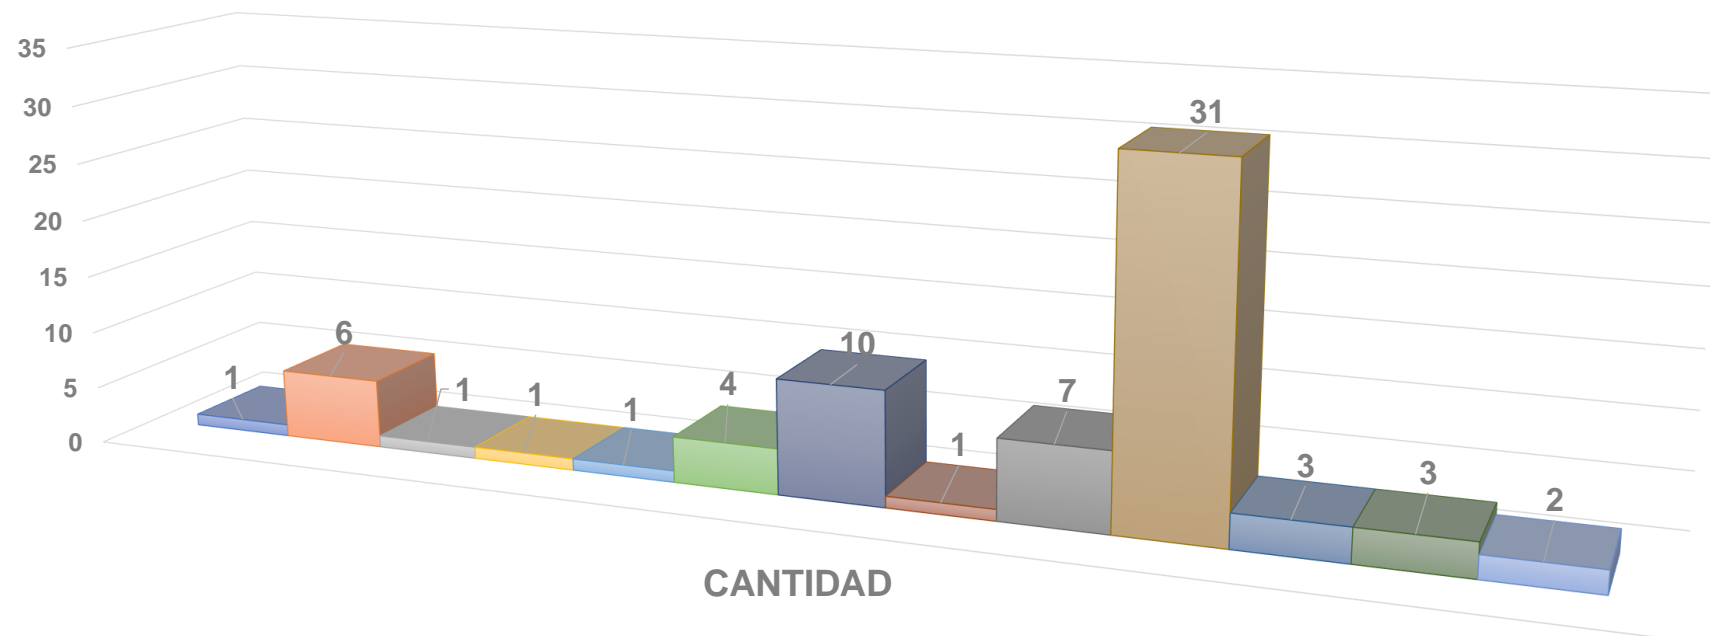

OFICINA DE PROMOCIÓN DEL EMPLEO Y SEGUIMIENTO DEL EGRESADO

FACULTAD DE CIENCIAS

EGRESADOS ENCUESTADOS DE LA UNE - PROGRAMA DE ESTUDIOS

- BIOLOGÍA
- BIOLOGÍA - CIENCIAS NATURALES
- BIOLOGÍA - INFORMÁTICA
- BIOLOGÍA - MATEMÁTICA
- COMPUTACIÓN E INFORMÁTICA
- FÍSICA - MATEMÁTICA
- INFORMÁTICA
- INFORMÁTICA EDUCATIVA
- MATEMÁTICA
- MATEMÁTICA E INFORMÁTICA
- QUÍMICA - CIENCIAS NATURALES
- QUÍMICA - FÍSICA - BIOLOGÍA
- QUÍMICA - MATEMÁTICA