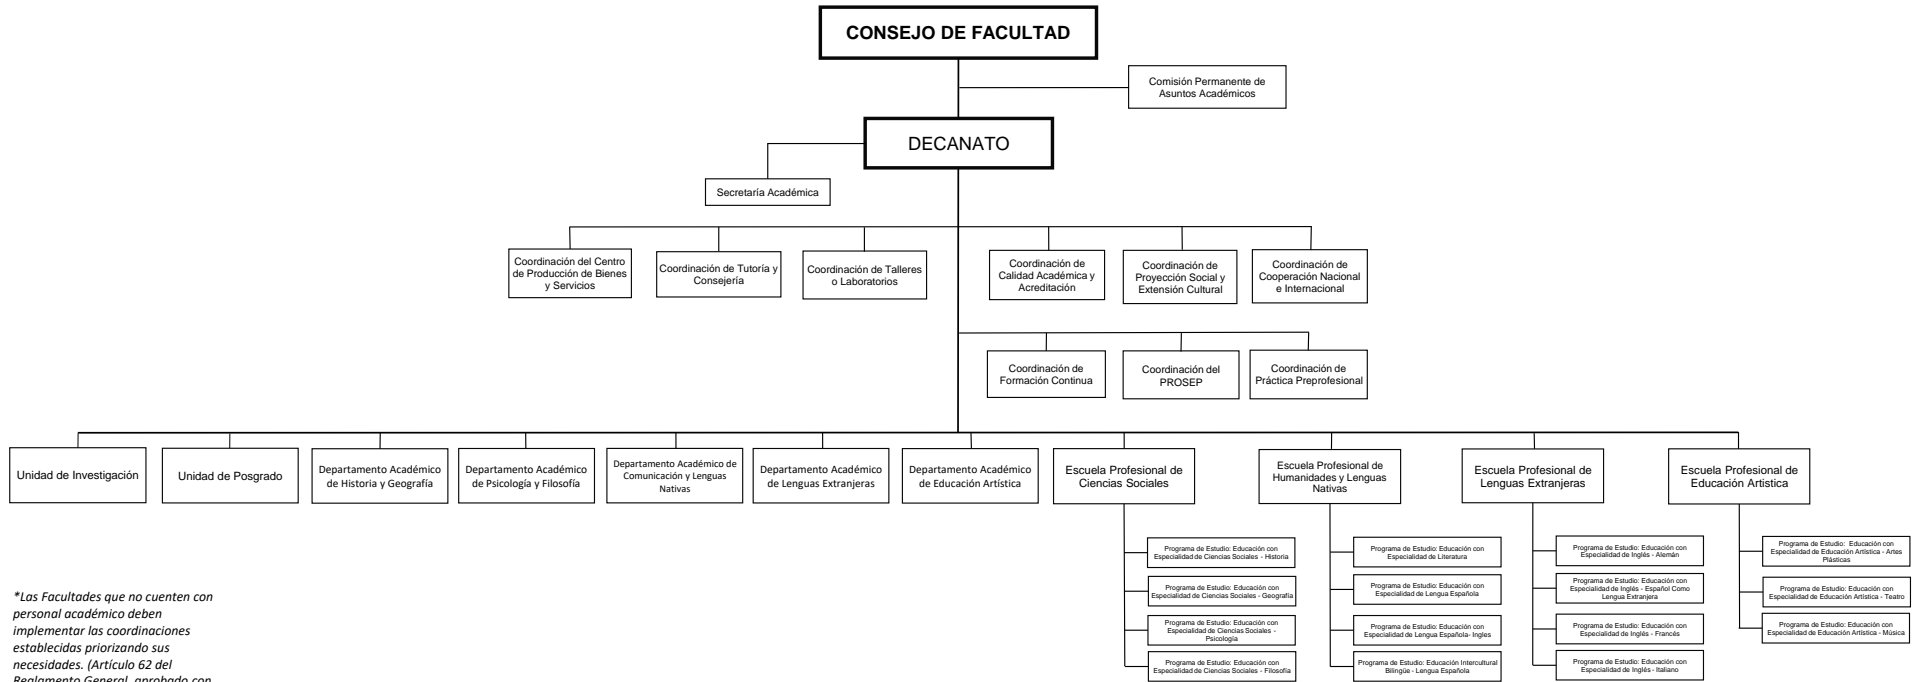

ORGANIGRAMA DE LA FACULTAD DE CIENCIAS SOCIALES Y HUMANIDADES