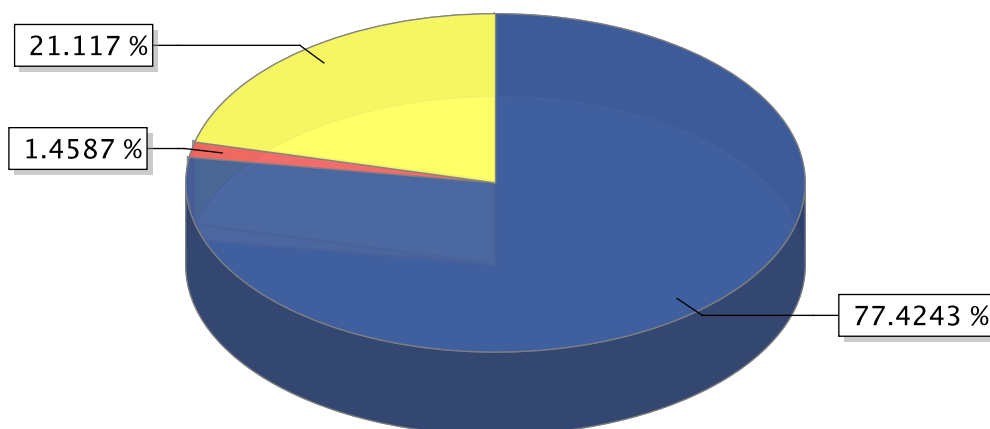

UNIVERSIDAD NACIONAL DE EDUCACION ENRIQUE GUZMAN Y VALLE

ELECCIÓN DE LOS REPRESENTANTES ESTUDIANTES ANTE LOS ÓRGANOS DE GOBIERNO ASAMBLEA UNIVERSITARIA, CONSEJO UNIVERSITARIO Y CONSEJO DE FACULTAD DE LA UNIVERSIDAD NACIONAL DE EDUCACIÓN ENRIQUE GUZMÁN Y VALLE

PARTICIPACIÓN ELECTORAL

TOTAL ELECTORES HÁBILES CON PIN ACTIVADO

7198

● VOTARON : 5573 Electores
 ● INGRESARON Y NO VOTARON : 105 Electores
 ● OMISOS CON PIN ACTIVADO : 1520 Electores

Ingresaron y no votaron:

- Electores que no excedieron el máximo número de accesos:

105