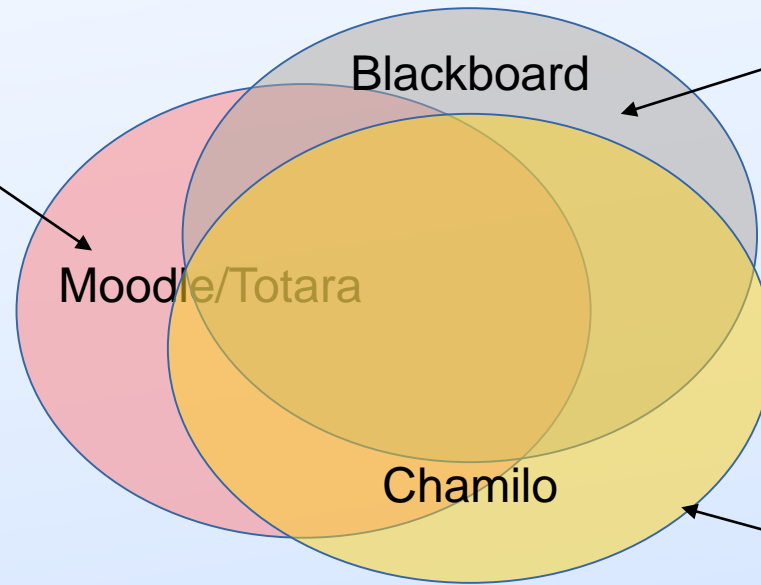

Chamilo Vs otras Plataformas de E-learning

Chamiluda
Chamilo User Day
2016

Cohorts
Repositorio de plugins*
Gestión de roles

Retroalimentación en tareas
Plantillas de cursos

Gestión de ciclos
Certificados
Rol de revisor académico
Rol de padre de familia

* + mantenimiento!

Funcionalidad