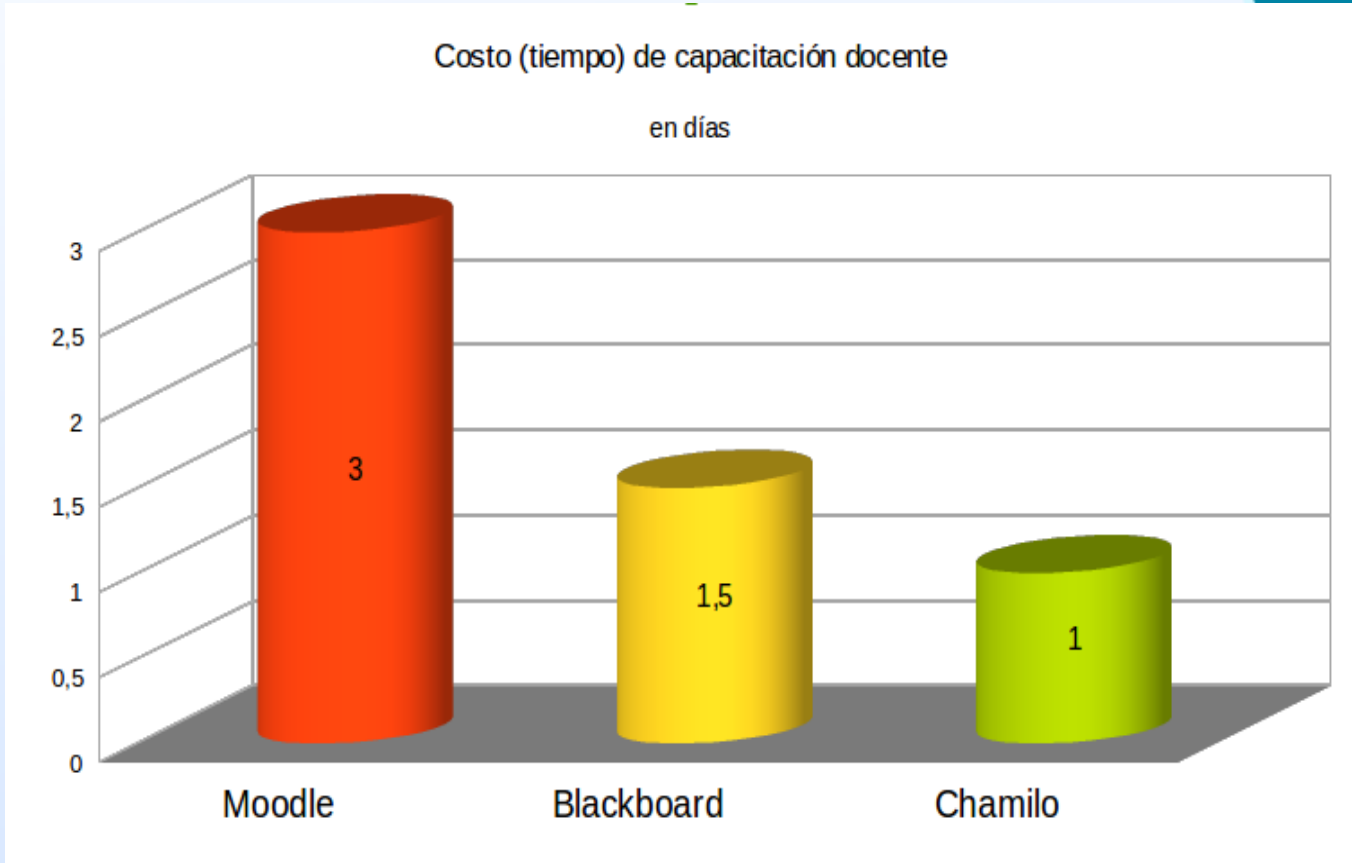

<http://version.chamilo.org/stats/>

A octubre 2015:

- más de **11 millones** de usuarios a nivel mundial
- más de **26 mil portales instalados**

Chamilo y el Software Libre

Chamiluda
Chamilo User Day
2016

Chamilo Vs otras Plataformas de E-learning

Chamiluda
Chamilo User Day
2016

Cohorts
Repositorio de plugins*
Gestión de roles

Retroalimentación en tareas
Plantillas de cursos

Gestión de ciclos
Certificados
Rol de revisor académico
Rol de padre de familia

* + mantenimiento!

Funcionalidad

Chamilo Vs otras Plataformas de E-learning

Chamiluda
Chamilo User Day
2016

Sencillez de uso

¿Dónde Iniciar?: campus.chamilo.org

Chamiluda
Chamilo User Day
2015

106