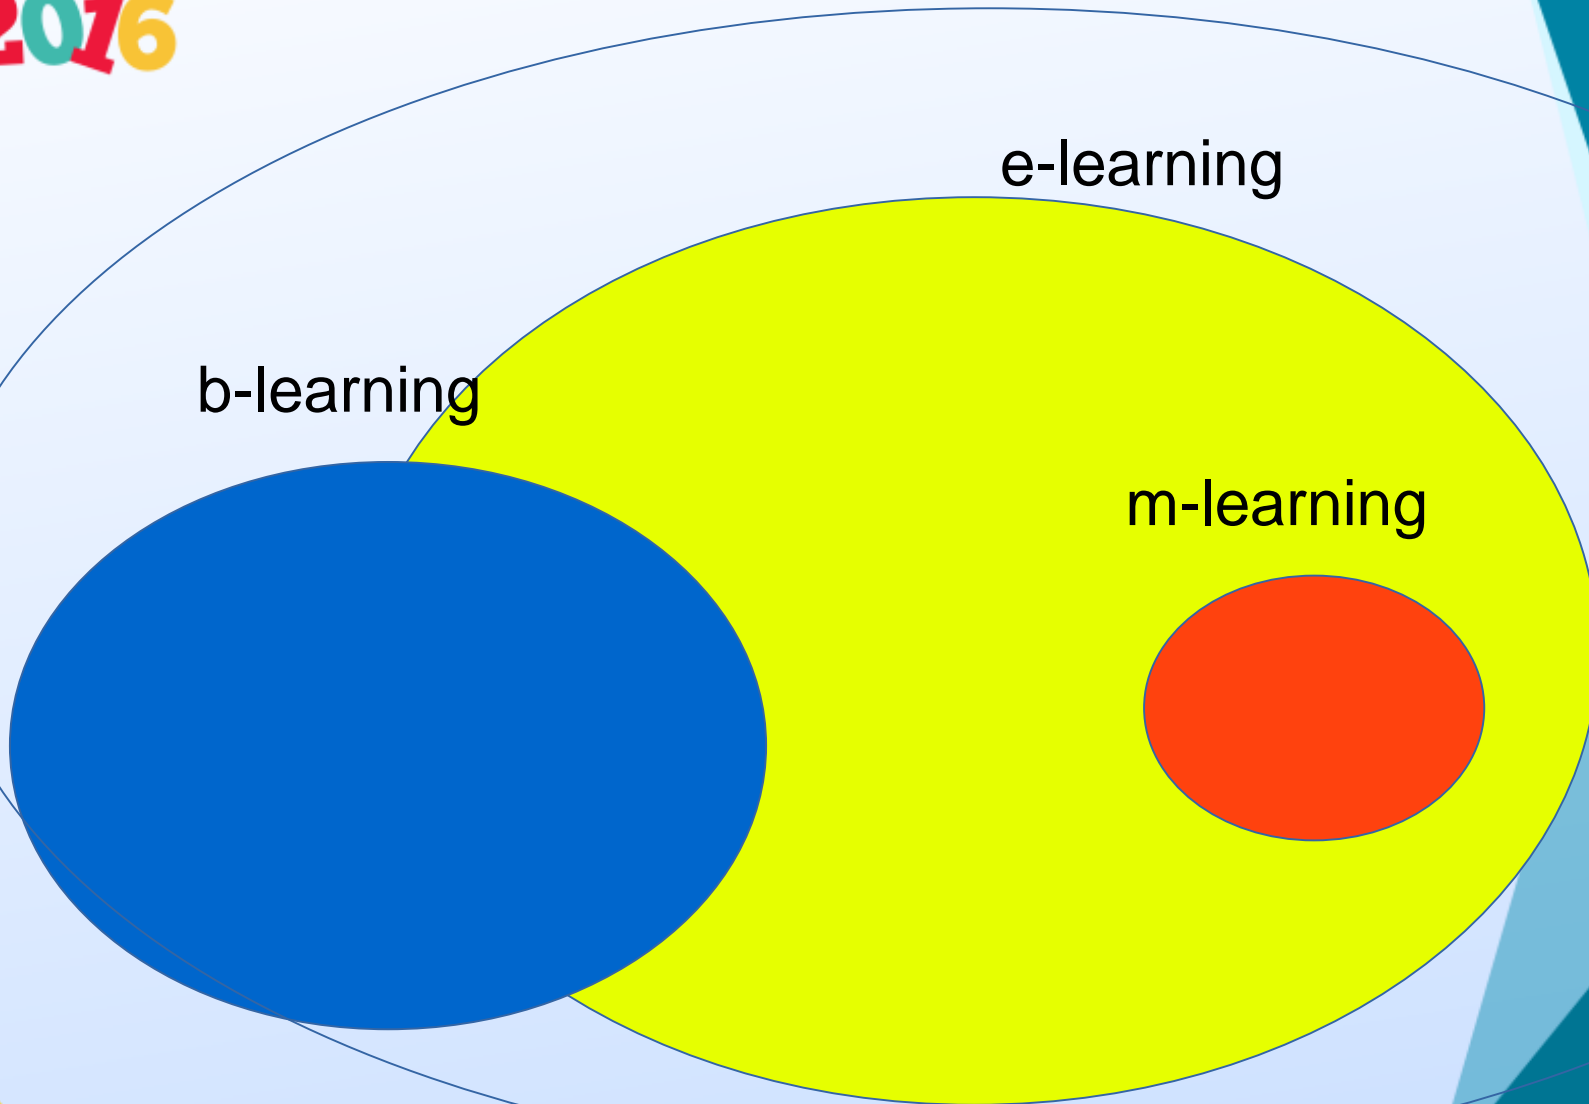

¿La Universidad del Siglo 21?

Chamilo
Chamilo User Day
2016

Los jóvenes de hoy tienen nuevas destrezas cognitivas: son nativos digitales

Chamiluda
Chamilo User Day
2016

La escuela que conocemos fue pensada para otros tiempos y otros alumnos : enfrenta uno de sus mayores desafíos de transformación

E-learning

Chamiluda
Chamilo User Day
2016

Educación

¿Qué es Chamilo LMS?

Chamiluda
Chamilo User Day
2016

Chamilo es una **plataforma de e-learning**, campus virtual o **Learning Management System (LMS)**.