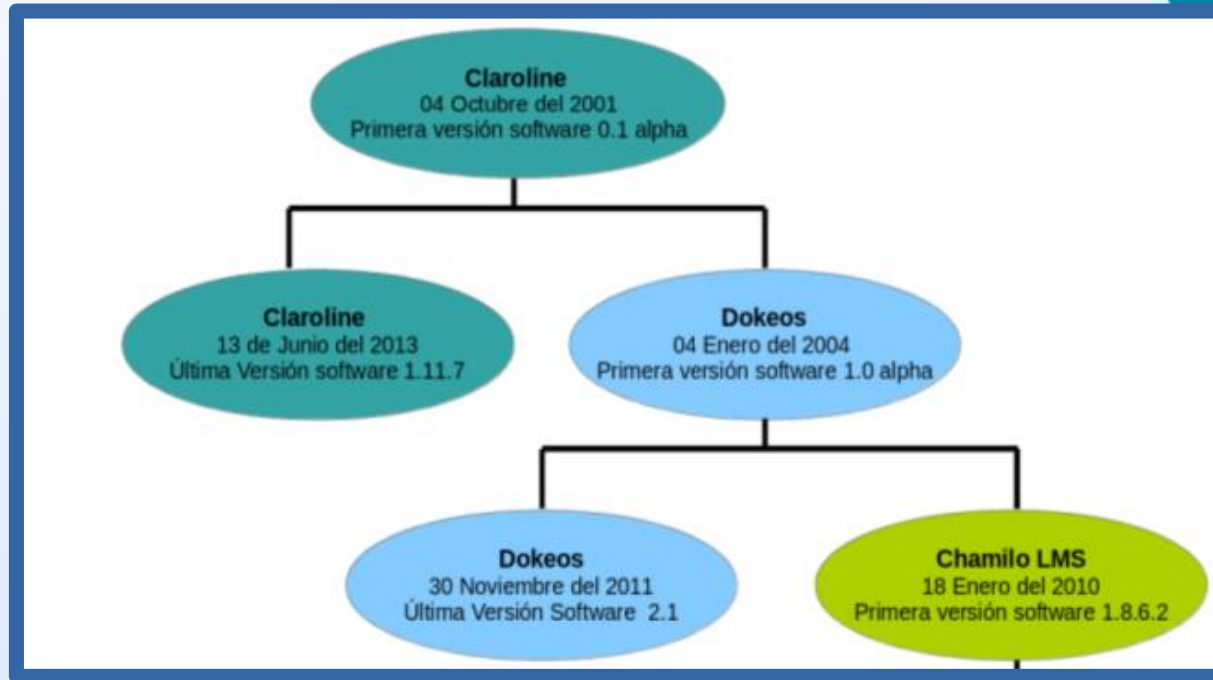

You can now complete the installation by following three easy steps:

1. Configure you portal by going to the administration section, and select the Portal -> **Configuration settings** entry.
2. Add some life to your portal by creating users and/or training. You can do that by inviting new people to create their accounts or creating them

Historia de Chamilo

Chamiluda
Chamilo User Day

2018

El software libre Chamilo LMS, nace el **18 de Enero del 2010**, de un fork del software libre Dokeos.

Una bifurcación (fork en inglés), en el ámbito del desarrollo de software, es la creación de un proyecto con una perspectiva distinta de la principal u oficial, reusando el código fuente del proyecto ya existente.