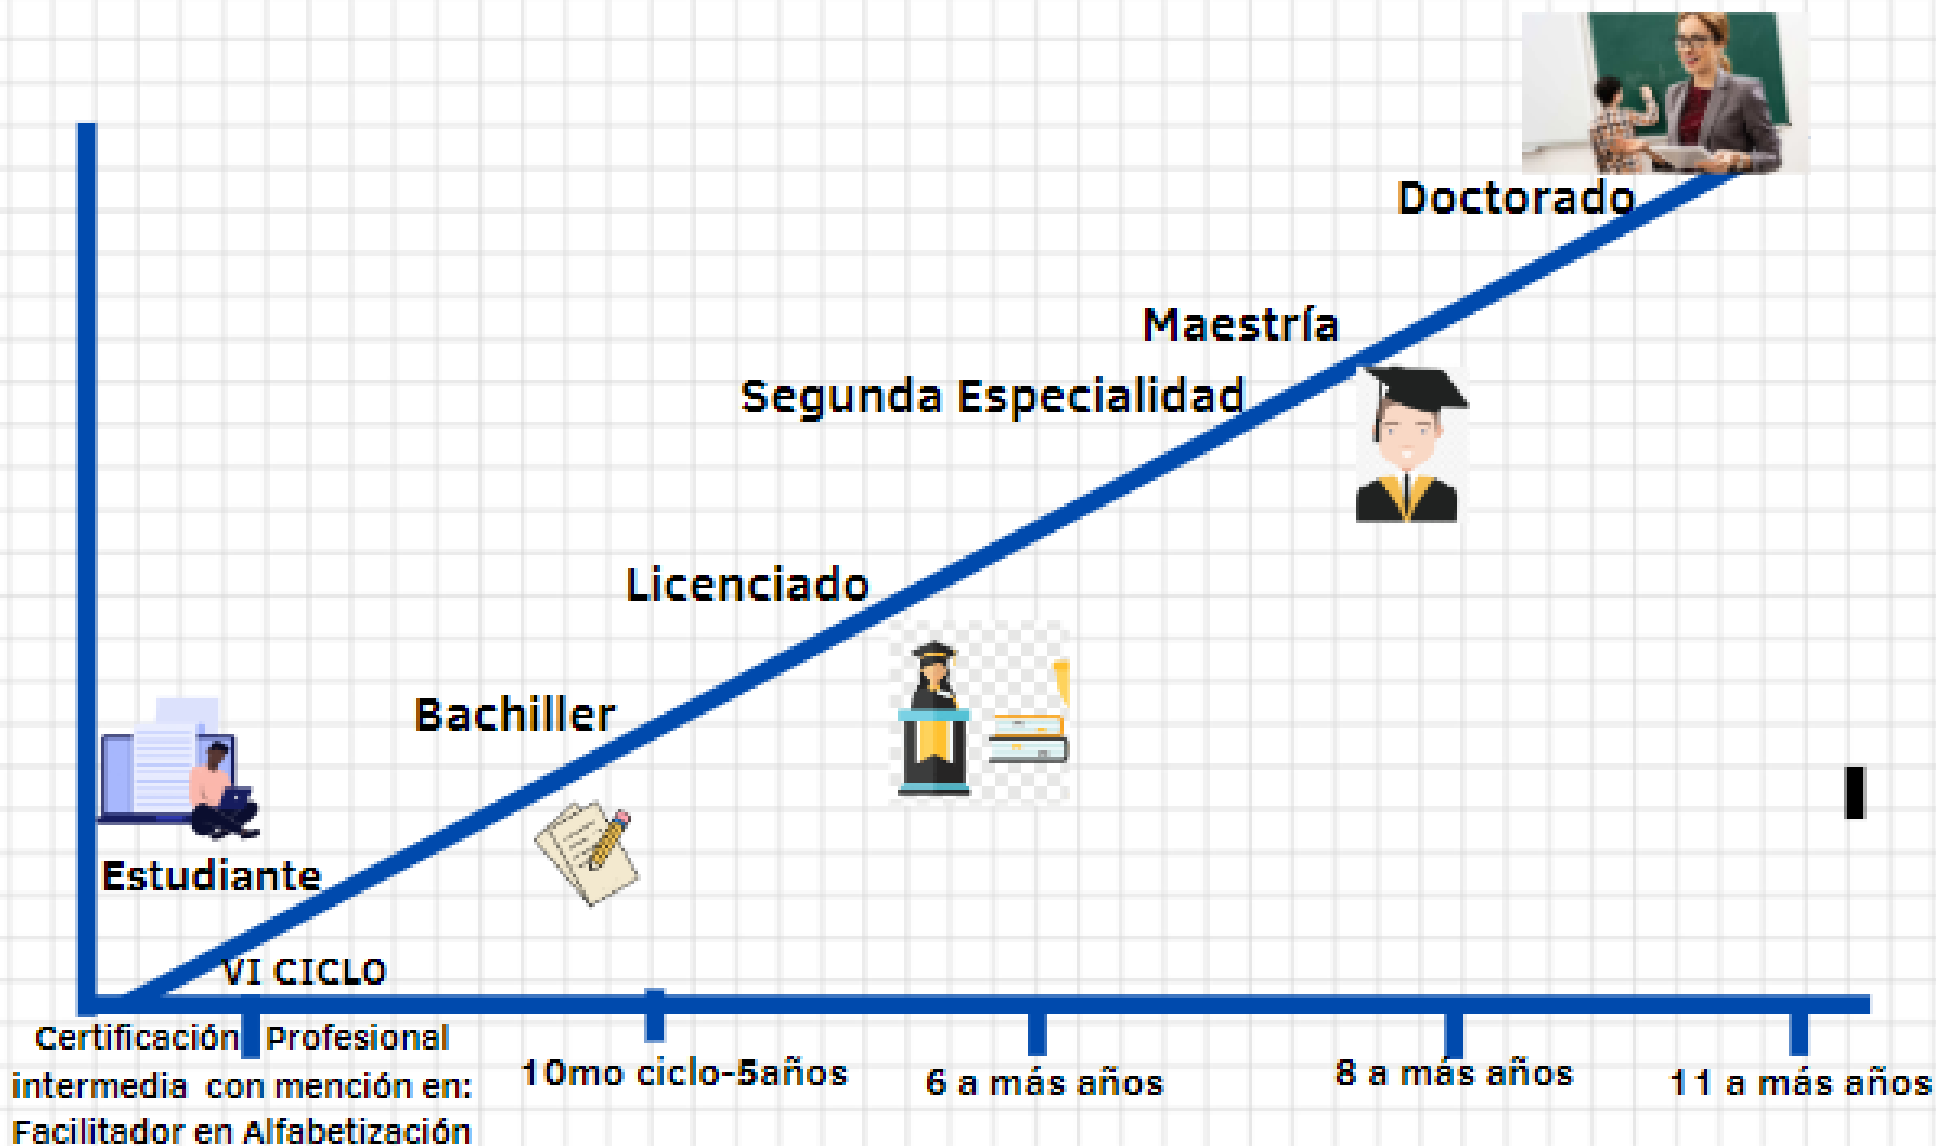

Universidad Nacional de Educación
Enrique Guzmán y Valle
Alma Máter del Magisterio Nacional

FACULTAD DE PEDAGOGÍA Y CULTURA
FÍSICA
ESCUELA PROFESIONAL DE EDUCACIÓN BÁSICA ALTERNATIVA

EBA

LINEA DE PROGRESIÓN PROFESIONAL

AÑOS	LÍNEAS DE PROGRESIÓN PROFESIONAL-EBA					
11	Especialista de Área en UGEL/MINEDU/CETPROS/ DEEBA/CEBAS					.Cargos Jerárquicos a nivel universitario. .Evaluador de programas y proyectos de enseñanza de Educación Básica Alternativa. .Investigador. .Diseñador de programas curriculares. Directores.
8	- I.E. Nacionales Especialista de Área en UGEL/MINEDU/CETPROS/ DEEBA			I.E. Nacionales CEBAS	I.E. Nacionales y Universidades Cargos jerárquicos	Docente universitario en Posgrado.
8	Especialista de Área en UGEL/MINEDU/CETPROS/ DEEBA			Autor de materiales didácticos de la especialidad	Evaluador externo Diseñador de textos universitarios	
6	Docente de EBA Director EN UNA I.E.			Capacitador docente Participa en Grupos de Interés	Docente universitario Investigador	
5	-Docente de EBA Certificación Profesional con mención en: Facilitador en Alfabetización VI CICLO	Docente de EBA Coordinador de Niveles Inicial, Intermedio y Avanzado.				
3	Estudiante	BACHILLER	LICENCIADO	SEGUNDA ESPECIALIDAD	MAESTRÍA	DOCTORADO